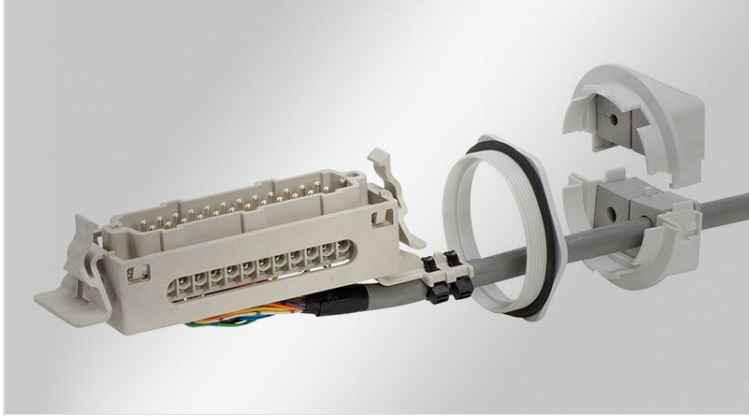

# KVT-SNAP | Kablo rakoru, ayrılabilir

geçmeli, soketli kablolar için, boşaltma M32-M63 / IP54

KVT-SNAP ayrılabilir bir kablo rakorudur, bununla soketli kablolar veya hazırlanmış kablo başları geçirilir. Tabi ki sadece soketli kablolar için değil onların yanı sıra soketsiz kablolar, pnömomatik hortumlar ve spiral hortumlar da ayrılabilir KVT-SNAP kablo rakorundan geçirilerek panolara, kutulara veya makinelere problemsiz girişi yapılır, sızdırmazlık sağlar.

Modeller göre 1 ile 35 mm arası çaplardaki kablolar geçirilir. Çok amaçlı kablo insertleri kullanıldığında bir tek kablo rakorundan 16 kablo geçirmek mümkün

Montaj için SNAP-Rings kutuya dışlerinden sıkıştırılır (alternatif olarak karşı somunda kullanılır) SNAP-ring'e, kablo ile donatılmış KVT-SNAP bastırılarak geçirilir. Böylelikle soketli kablolar, vidasız ve aletsiz kalın duvarlardan (> 5 mm) örn: döküm panolara geçirilir.

## Teknik datalar

Koruma türü IP (EN 60529)	IP54
Malzeme	Polikarbonat
Yangın sınıfı	UL94-V0, kendi söner
Isı	-30 C° - 100 C°
Özellikler	halojensiz, silikonsuz
Montaj şekli	Karşı somunlu civata,Geçirme

## Avantajlar

- Soketli ve soketsiz kabloları uygun
- Soketli kabloların garantileri etkilenmez
- Eklentiler, bakımlar hızlı ve problemsiz yapılabilir
- Yüksek yoğunluk, çok yönlülük
- Standart metrik boşaltmalara takılır
- İkili ve dördümlü insertler ile esaslı yoğunluk artışı
- Ön kısımdan basit montaj/demontaj